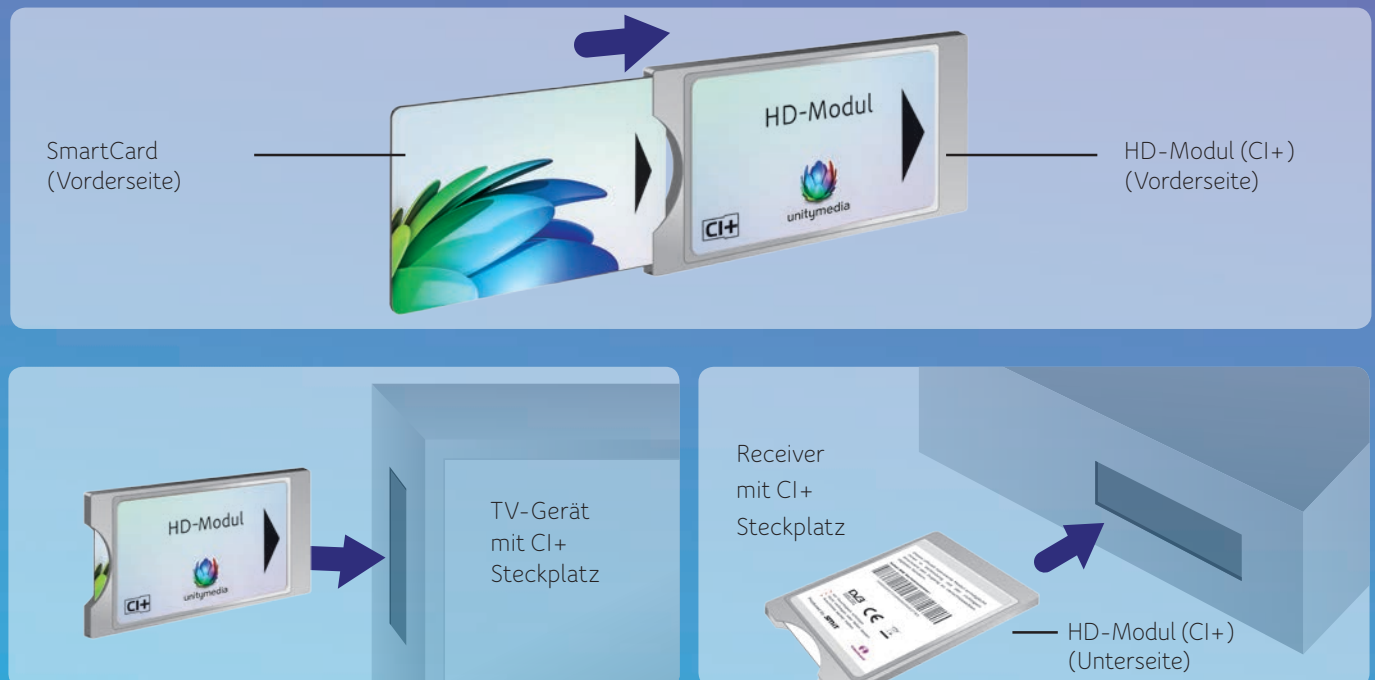

CI + fähige Empfangsgeräte

Gültig für Kunden in Baden-Württemberg
(Seriennummer des HD-Moduls beginnend mit „3902“)

Sehr geehrte Kundin, sehr geehrter Kunde,

wir freuen uns, dass Sie sich für unser modernes HD-Modul (CI+) zum Entschlüsseln von Pay-TV-Sendern interessieren. Mit diesem HD-Modul (CI+) können Sie ganz einfach die Pay-TV-Pakete von Unitymedia und Sky genießen. Das HD-Modul (CI+) ist HD-fähig und Sie benötigen keinen zusätzlichen Receiver, wenn Sie bereits einen CI+-fähigen Fernseher mit integriertem Kabeltuner oder CI+-fähigen Kabelreceiver verwenden. Sollte Ihr Empfangsgerät nicht in dieser Liste aufgeführt sein, sehen Sie bitte in der Bedienungsanleitung Ihres TV-Gerätes nach oder erkundigen Sie sich im Handel bzw. beim Hersteller, ob dieses CI+-tauglich ist. Falls Ihr Empfangsgerät CI+-tauglich ist aber trotzdem nicht funktioniert, wenden Sie sich bitte an den Hersteller des Empfangsgerätes bzw. prüfen Sie, ob sich auf dem Empfangsgerät die aktuellste Software befindet. Informationen dazu erhalten Sie in der Regel auch direkt vom Hersteller.*

Informationen zu unseren aktuellen Top-Angeboten sowie die komplette Unitymedia Produktwelt finden Sie unter www.unitymedia.de.

Falls Sie Fragen zu unseren Produkten haben, rufen Sie uns einfach an unter der Hotline 0221 466 191 00.
Wir wünschen Ihnen viel Freude in unserer digitalen TV-Welt!

Ihr Team von Unitymedia

unitymedia

* Beachten Sie bitte die Bedingungen, die der Hersteller Ihres Empfangsgerätes mit etwaigen Software Updates verknüpft. Unitymedia übernimmt keine Haftung für eventuell entstehende Schäden. Änderungen und Irrtümer vorbehalten. Die Geräteliste erhebt keinen Anspruch auf Vollständigkeit. Diese Liste stellt keine Kaufempfehlung dar.