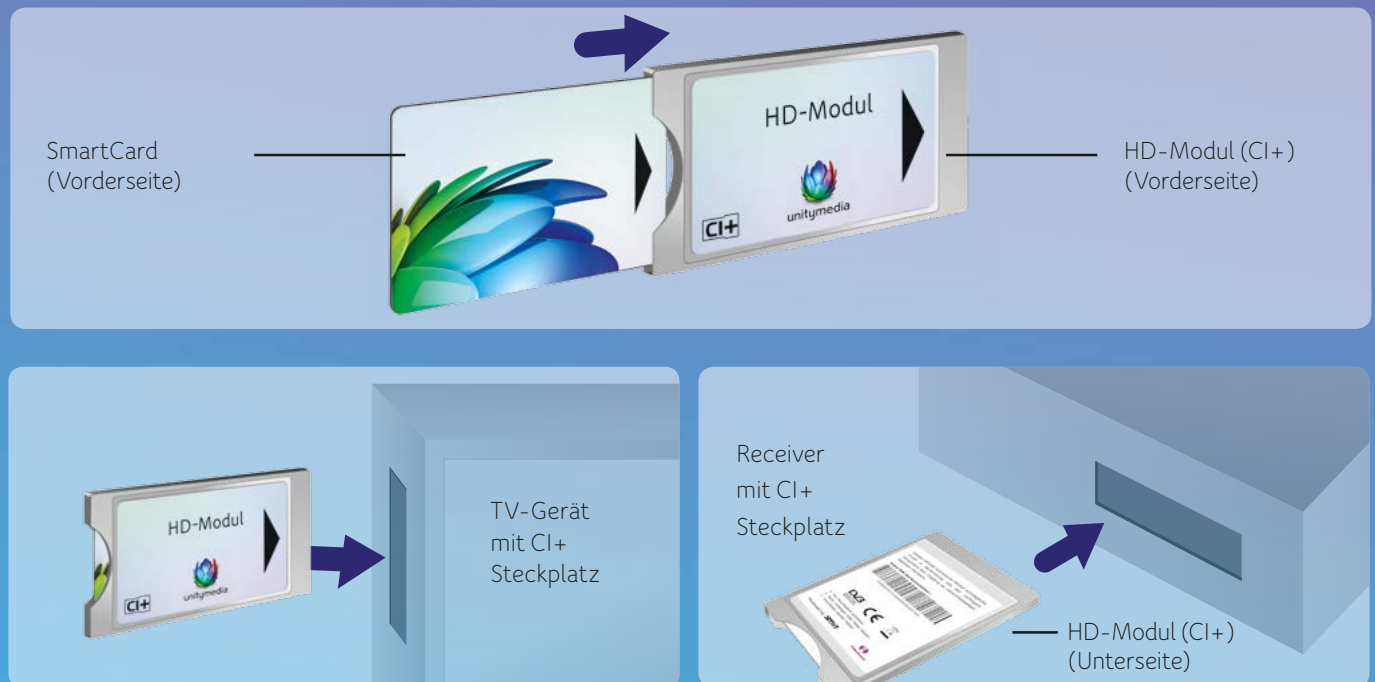

CI + fähige Empfangsgeräte

Gültig für Kunden in Baden-Württemberg
(Seriennummer des HD-Moduls beginnend mit „3902“)

Sehr geehrte Kundin, sehr geehrter Kunde,

wir freuen uns, dass Sie sich für unser modernes HD-Modul (CI+) zum Entschlüsseln von Pay-TV-Sendern interessieren. Mit diesem HD-Modul (CI+) können Sie ganz einfach die Pay-TV-Pakete von Unitymedia und Sky genießen. Das HD-Modul (CI+) ist HD-fähig und Sie benötigen keinen zusätzlichen Receiver, wenn Sie bereits einen CI+-fähigen Fernseher mit integriertem Kabeltuner oder CI+-fähigen Kabelreceiver verwenden. Sollte Ihr Empfangsgerät nicht in dieser Liste aufgeführt sein, sehen Sie bitte in der Bedienungsanleitung Ihres TV-Gerätes nach oder erkundigen Sie sich im Handel bzw. beim Hersteller, ob dieses CI+-tauglich ist. Falls Ihr Empfangsgerät CI+-tauglich ist aber trotzdem nicht funktioniert, wenden Sie sich bitte an den Hersteller des Empfangsgerätes bzw. prüfen Sie, ob sich auf dem Empfangsgerät die aktuellste Software befindet. Informationen dazu erhalten Sie in der Regel auch direkt vom Hersteller.*

Informationen zu unseren aktuellen Top-Angeboten sowie die komplette Unitymedia Produktwelt finden Sie unter www.unitymedia.de.

Falls Sie Fragen zu unseren Produkten haben, rufen Sie uns einfach an unter der Hotline 0221 466 191 00.
Wir wünschen Ihnen viel Freude in unserer digitalen TV-Welt!

Ihr Team von Unitymedia

unitymedia

* Beachten Sie bitte die Bedingungen, die der Hersteller Ihres Empfangsgerätes mit etwaigen Software Updates verknüpft. Unitymedia übernimmt keine Haftung für eventuell entstehende Schäden. Änderungen und Irrtümer vorbehalten. Die Geräteliste erhebt keinen Anspruch auf Vollständigkeit. Diese Liste stellt keine Kaufempfehlung dar.