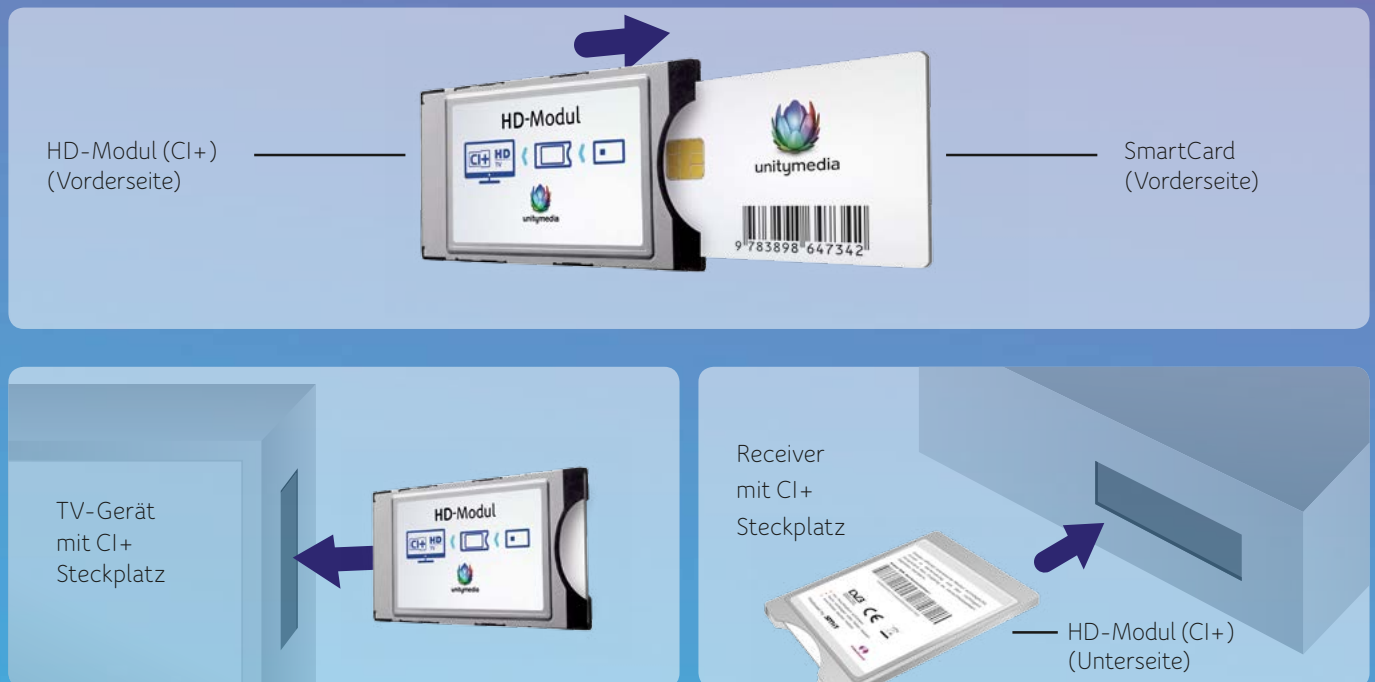

Sehr geehrte Kundin, sehr geehrter Kunde,

wir freuen uns, dass Sie sich für unser modernes HD-Modul (CI+) zum Entschlüsseln von Pay-TV-Sendern interessieren. Mit diesem HD-Modul (CI+) können Sie ganz einfach die Pay-TV-Pakete von Unitymedia und Sky genießen. Das HD-Modul (CI+) ist HD-fähig und Sie benötigen keinen zusätzlichen Receiver, wenn Sie bereits einen CI+-fähigen Fernseher mit integriertem Kabeltuner oder CI+-fähigen Kabelreceiver verwenden. Eine Liste der TV-Geräte, die einwandfrei mit dem HD-Modul (CI+) funktionieren, finden Sie hier. Sollte Ihr Empfangsgerät nicht in dieser Liste aufgeführt sein, sehen Sie bitte in der Bedienungsanleitung Ihres TV-Gerätes nach oder erkundigen Sie sich im Handel bzw. beim Hersteller, ob dieses CI+-tauglich ist. Falls Ihr Empfangsgerät CI+-tauglich ist aber trotzdem nicht funktioniert, wenden Sie sich bitte an den Hersteller des Empfangsgerätes bzw. prüfen Sie, ob sich auf dem Empfangsgerät die aktuellste Software befindet. Informationen dazu erhalten Sie in der Regel auch direkt vom Hersteller.*

Informationen zu unseren aktuellen Top-Angeboten sowie die komplette Unitymedia Produktwelt finden Sie unter www.unitymedia.de.

Falls Sie Fragen zu unseren Produkten haben, rufen Sie uns einfach an unter der Hotline **0221 466 191 00**. Wir wünschen Ihnen viel Freude in unserer digitalen TV-Welt!

Ihr Team von Unitymedia

unitymedia

* Beachten Sie bitte die Bedingungen, die der Hersteller Ihres Empfangsgerätes mit etwaigen Software Updates verknüpft. Unitymedia übernimmt keine Haftung für eventuell entstehende Schäden. Änderungen und Irrtümer vorbehalten. Die Geräteliste erhebt keinen Anspruch auf Vollständigkeit. Diese Liste stellt keine Kaufempfehlung dar.