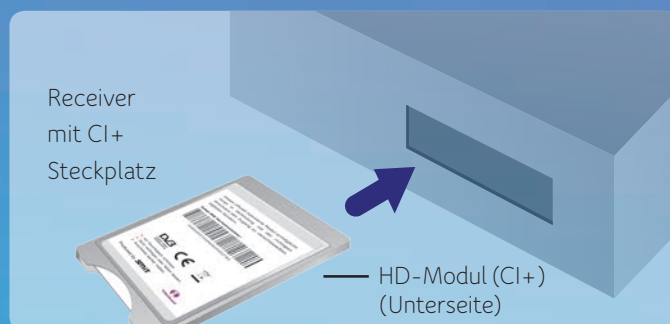

Sehr geehrte Kundin, sehr geehrter Kunde,

wir freuen uns, dass Sie sich für unser modernes HD-Modul (CI+) zum Entschlüsseln von Pay-TV-Sendern interessieren. Mit diesem HD-Modul (CI+) können Sie ganz einfach die Pay-TV-Pakete von Unitymedia und Sky genießen. Das HD-Modul (CI+) ist HD-fähig und Sie benötigen keinen zusätzlichen Receiver, wenn Sie bereits einen CI+-fähigen Fernseher mit integriertem Kabeltuner oder CI+-fähigen Kabelreceiver verwenden. Eine Liste der TV-Geräte, die einwandfrei mit dem HD-Modul (CI+) funktionieren, finden Sie hier. Sollte Ihr Empfangsgerät nicht in dieser Liste aufgeführt sein, sehen Sie bitte in der Bedienungsanleitung Ihres TV-Gerätes nach oder erkundigen Sie sich im Handel bzw. beim Hersteller, ob dieses CI+-tauglich ist. Falls Ihr Empfangsgerät CI+-tauglich ist aber trotzdem nicht funktioniert, wenden Sie sich bitte an den Hersteller des Empfangsgerätes bzw. prüfen Sie, ob sich auf dem Empfangsgerät die aktuellste Software befindet. Informationen dazu erhalten Sie in der Regel auch direkt vom Hersteller.*

Informationen zu unseren aktuellen Top-Angeboten sowie die komplette Unitymedia Produktwelt finden Sie unter www.unitymedia.de.

Falls Sie Fragen zu unseren Produkten haben, rufen Sie uns einfach an unter der Hotline **0221 466 191 00**. Wir wünschen Ihnen viel Freude in unserer digitalen TV-Welt!

Ihr Team von Unitymedia

unitymedia

* Beachten Sie bitte die Bedingungen, die der Hersteller Ihres Empfangsgerätes mit etwaigen Software Updates verknüpft. Unitymedia übernimmt keine Haftung für eventuell entstehende Schäden. Änderungen und Irrtümer vorbehalten. Die Geräteliste erhebt keinen Anspruch auf Vollständigkeit. Diese Liste stellt keine Kaufempfehlung dar.