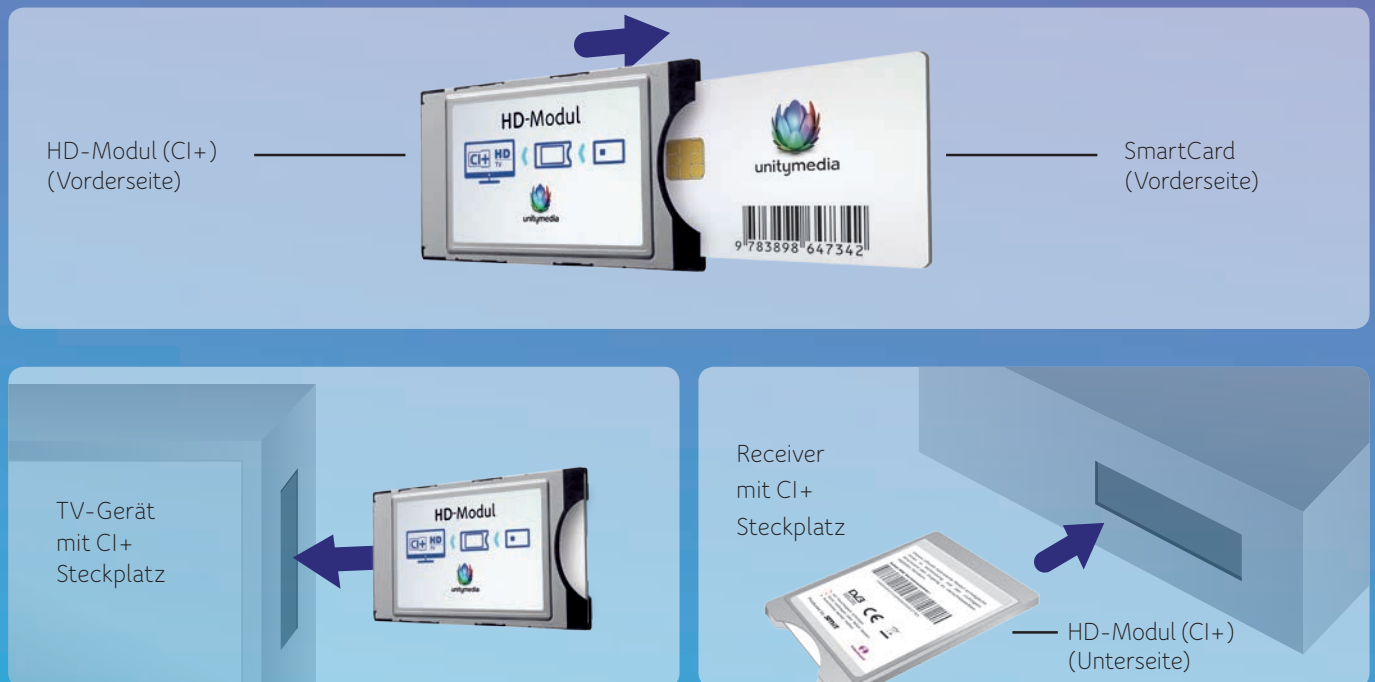

Sehr geehrte Kundin, sehr geehrter Kunde,

wir freuen uns, dass Sie sich für unser modernes HD-Modul (CI+) zum Entschlüsseln von Pay-TV-Sendern interessieren. Mit diesem HD-Modul (CI+) können Sie ganz einfach die Pay-TV-Pakete von Unitymedia und Sky genießen. Das HD-Modul (CI+) ist HD-fähig und Sie benötigen keinen zusätzlichen Receiver, wenn Sie bereits einen CI+-fähigen Fernseher mit integriertem Kabeltuner oder CI+-fähigen Kabelreceiver verwenden. Eine Liste der TV-Geräte, die einwandfrei mit dem HD-Modul (CI+) funktionieren, finden Sie hier. Sollte Ihr Empfangsgerät nicht in dieser Liste aufgeführt sein, sehen Sie bitte in der Bedienungsanleitung Ihres TV-Gerätes nach oder erkundigen Sie sich im Handel bzw. beim Hersteller, ob dieses CI+-tauglich ist. Falls Ihr Empfangsgerät CI+-tauglich ist aber trotzdem nicht funktioniert, wenden Sie sich bitte an den Hersteller des Empfangsgerätes bzw. prüfen Sie, ob sich auf dem Empfangsgerät die aktuellste Software befindet. Informationen dazu erhalten Sie in der Regel auch direkt vom Hersteller.*

Informationen zu unseren aktuellen Top-Angeboten sowie die komplette Unitymedia Produktwelt finden Sie unter www.unitymedia.de.

Falls Sie Fragen zu unseren Produkten haben, rufen Sie uns einfach an unter der Hotline **0221 466 191 00**. Wir wünschen Ihnen viel Freude in unserer digitalen TV-Welt!

Ihr Team von Unitymedia

unitymedia

* Beachten Sie bitte die Bedingungen, die der Hersteller Ihres Empfangsgerätes mit etwaigen Software Updates verknüpft. Unitymedia übernimmt keine Haftung für eventuell entstehende Schäden. Änderungen und Irrtümer vorbehalten. Die Geräteliste erhebt keinen Anspruch auf Vollständigkeit. Diese Liste stellt keine Kaufempfehlung dar.