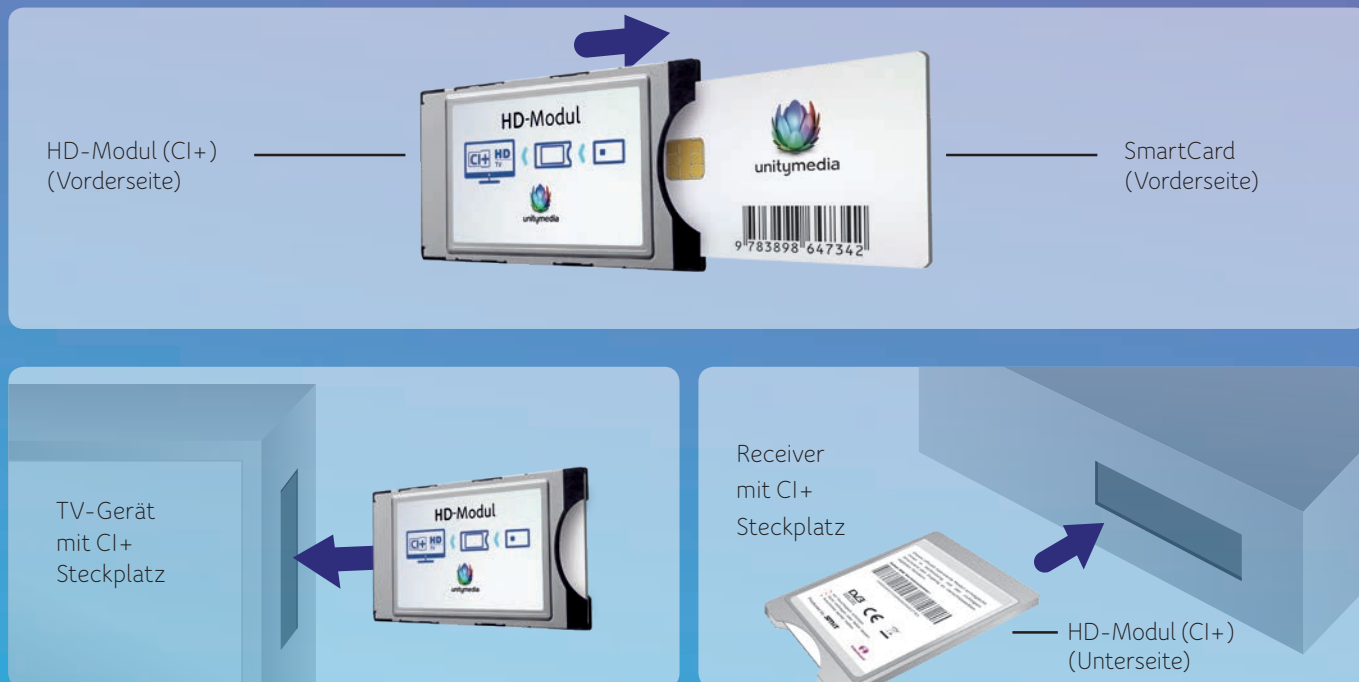

Sehr geehrte Kundin, sehr geehrter Kunde,

wir freuen uns, dass Sie sich für unser modernes HD-Modul (CI+) zum Entschlüsseln von Pay-TV-Sendern interessieren. Mit diesem HD-Modul (CI+) können Sie ganz einfach die Pay-TV-Pakete von Unitymedia und Sky genießen. Das HD-Modul (CI+) ist HD-fähig und Sie benötigen keinen zusätzlichen Receiver, wenn Sie bereits einen CI+-fähigen Fernseher mit integriertem Kabeltuner oder CI+-fähigen Kabelreceiver verwenden. Eine Liste der TV-Geräte, die einwandfrei mit dem HD-Modul (CI+) funktionieren, finden Sie hier. Sollte Ihr Empfangsgerät nicht in dieser Liste aufgeführt sein, sehen Sie bitte in der Bedienungsanleitung Ihres TV-Gerätes nach oder erkundigen Sie sich im Handel bzw. beim Hersteller, ob dieses CI+-tauglich ist. Falls Ihr Empfangsgerät CI+-tauglich ist aber trotzdem nicht funktioniert, wenden Sie sich bitte an den Hersteller des Empfangsgerätes bzw. prüfen Sie, ob sich auf dem Empfangsgerät die aktuellste Software befindet. Informationen dazu erhalten Sie in der Regel auch direkt vom Hersteller.*

Informationen zu unseren aktuellen Top-Angeboten sowie die komplette Unitymedia Produktwelt finden Sie unter www.unitymedia.de.

Falls Sie Fragen zu unseren Produkten haben, rufen Sie uns einfach an unter der Hotline **0221 466 191 00**. Wir wünschen Ihnen viel Freude in unserer digitalen TV-Welt!

Ihr Team von Unitymedia

unitymedia

* Beachten Sie bitte die Bedingungen, die der Hersteller Ihres Empfangsgerätes mit etwaigen Software Updates verknüpft. Unitymedia übernimmt keine Haftung für eventuell entstehende Schäden. Änderungen und Irrtümer vorbehalten. Die Geräteliste erhebt keinen Anspruch auf Vollständigkeit. Diese Liste stellt keine Kaufempfehlung dar.