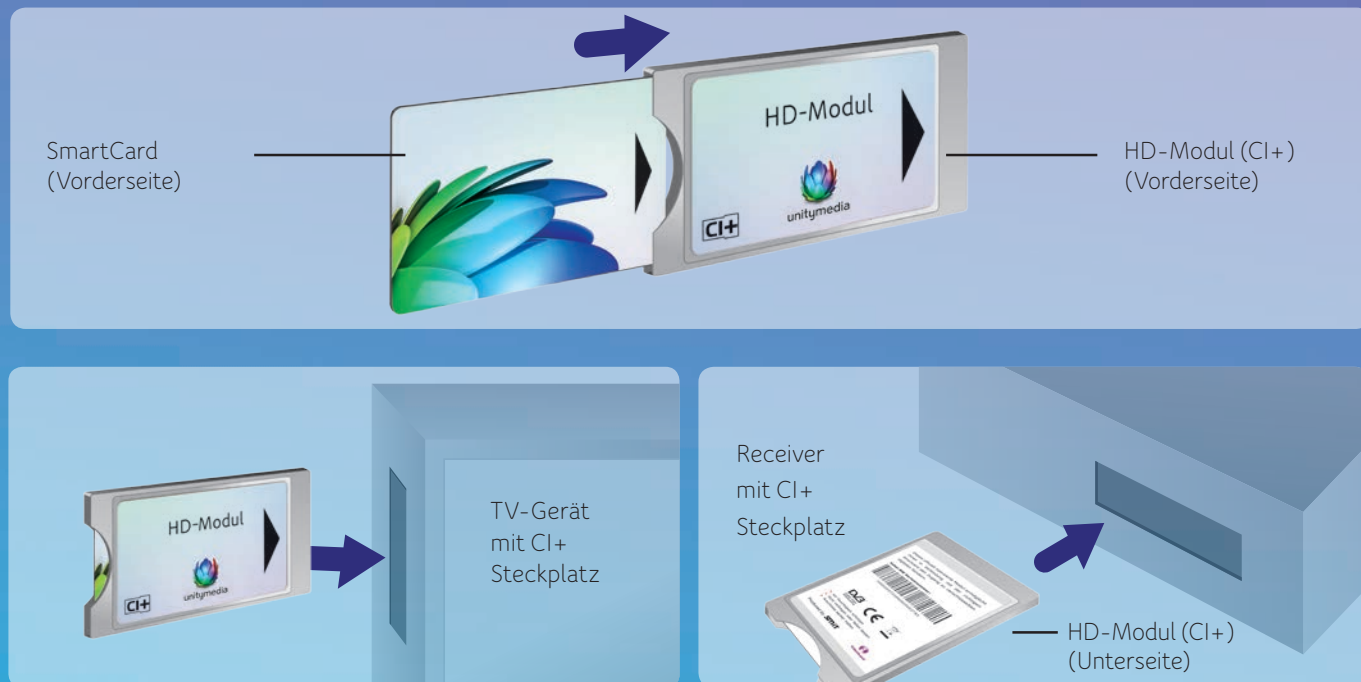

CI + fähige Empfangsgeräte

Gültig für Kunden in Baden-Württemberg
(Seriennummer des HD-Moduls beginnend mit „3902“)

Sehr geehrte Kundin, sehr geehrter Kunde,

wir freuen uns, dass Sie sich für unser modernes HD-Modul (CI+) zum Entschlüsseln von Pay-TV-Sendern interessieren. Mit diesem HD-Modul (CI+) können Sie ganz einfach die Pay-TV-Pakete von Unitymedia und Sky genießen. Das HD-Modul (CI+) ist HD-fähig und Sie benötigen keinen zusätzlichen Receiver, wenn Sie bereits einen CI+-fähigen Fernseher mit integriertem Kabeltuner oder CI+-fähigen Kabelreceiver verwenden. Sollte Ihr Empfangsgerät nicht in dieser Liste aufgeführt sein, sehen Sie bitte in der Bedienungsanleitung Ihres TV-Gerätes nach oder erkundigen Sie sich im Handel bzw. beim Hersteller, ob dieses CI+-tauglich ist. Falls Ihr Empfangsgerät CI+-tauglich ist aber trotzdem nicht funktioniert, wenden Sie sich bitte an den Hersteller des Empfangsgerätes bzw. prüfen Sie, ob sich auf dem Empfangsgerät die aktuellste Software befindet. Informationen dazu erhalten Sie in der Regel auch direkt vom Hersteller.*

Informationen zu unseren aktuellen Top-Angeboten sowie die komplette Unitymedia Produktwelt finden Sie unter www.unitymedia.de.

Falls Sie Fragen zu unseren Produkten haben, rufen Sie uns einfach an unter der Hotline 0221 466 191 00.
Wir wünschen Ihnen viel Freude in unserer digitalen TV-Welt!

Ihr Team von Unitymedia

unitymedia

* Beachten Sie bitte die Bedingungen, die der Hersteller Ihres Empfangsgerätes mit etwaigen Software Updates verknüpft. Unitymedia übernimmt keine Haftung für eventuell entstehende Schäden. Änderungen und Irrtümer vorbehalten. Die Geräteliste erhebt keinen Anspruch auf Vollständigkeit. Diese Liste stellt keine Kaufempfehlung dar.