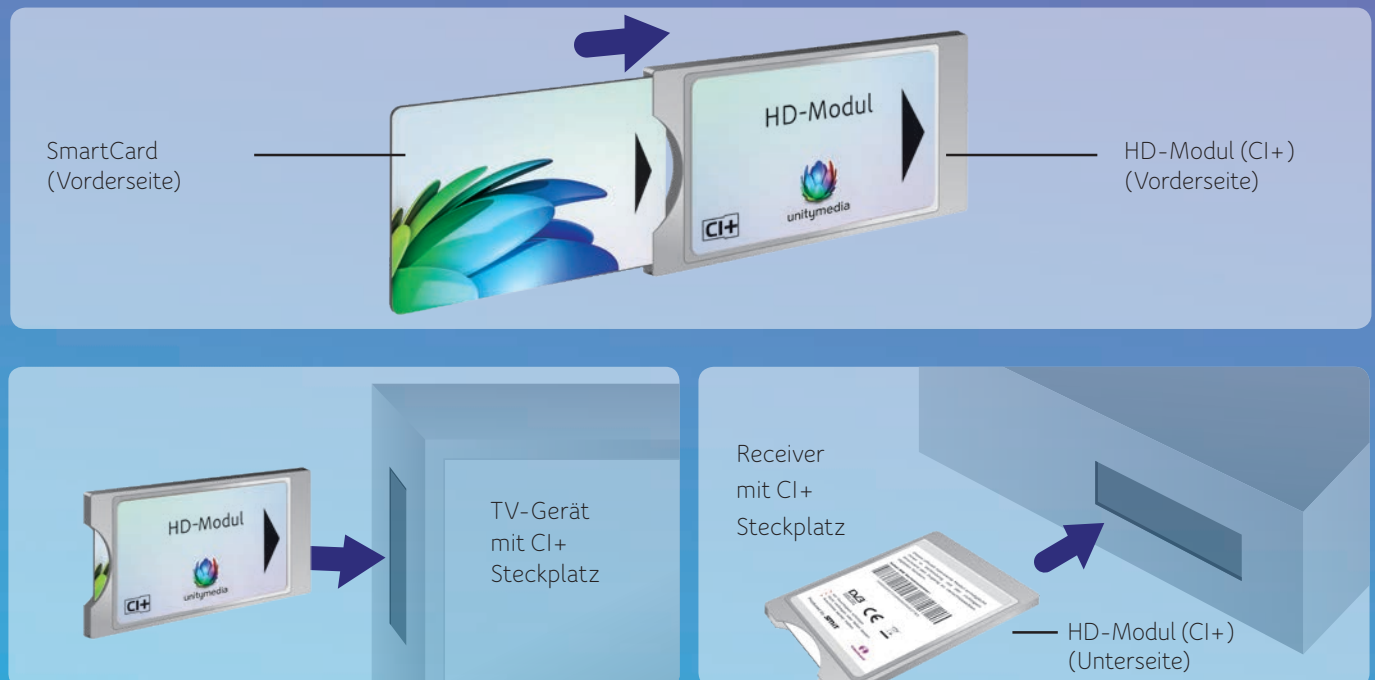

CI + fähige Empfangsgeräte

Gültig für Kunden in Baden-Württemberg
(Seriennummer des HD-Moduls beginnend mit „3902“)

Sehr geehrte Kundin, sehr geehrter Kunde,

wir freuen uns, dass Sie sich für unser modernes HD-Modul (CI+) zum Entschlüsseln von Pay-TV-Sendern interessieren. Mit diesem HD-Modul (CI+) können Sie ganz einfach die Pay-TV-Pakete von Unitymedia und Sky genießen. Das HD-Modul (CI+) ist HD-fähig und Sie benötigen keinen zusätzlichen Receiver, wenn Sie bereits einen CI+-fähigen Fernseher mit integriertem Kabeltuner oder CI+-fähigen Kabelreceiver verwenden. Sollte Ihr Empfangsgerät nicht in dieser Liste aufgeführt sein, sehen Sie bitte in der Bedienungsanleitung Ihres TV-Gerätes nach oder erkundigen Sie sich im Handel bzw. beim Hersteller, ob dieses CI+-tauglich ist. Falls Ihr Empfangsgerät CI+-tauglich ist aber trotzdem nicht funktioniert, wenden Sie sich bitte an den Hersteller des Empfangsgerätes bzw. prüfen Sie, ob sich auf dem Empfangsgerät die aktuellste Software befindet. Informationen dazu erhalten Sie in der Regel auch direkt vom Hersteller.*

Informationen zu unseren aktuellen Top-Angeboten sowie die komplette Unitymedia Produktwelt finden Sie unter www.unitymedia.de.

Falls Sie Fragen zu unseren Produkten haben, rufen Sie uns einfach an unter der Hotline 0221 466 191 00.
Wir wünschen Ihnen viel Freude in unserer digitalen TV-Welt!

Ihr Team von Unitymedia

unitymedia

* Beachten Sie bitte die Bedingungen, die der Hersteller Ihres Empfangsgerätes mit etwaigen Software Updates verknüpft. Unitymedia übernimmt keine Haftung für eventuell entstehende Schäden. Änderungen und Irrtümer vorbehalten. Die Geräteliste erhebt keinen Anspruch auf Vollständigkeit. Diese Liste stellt keine Kaufempfehlung dar.