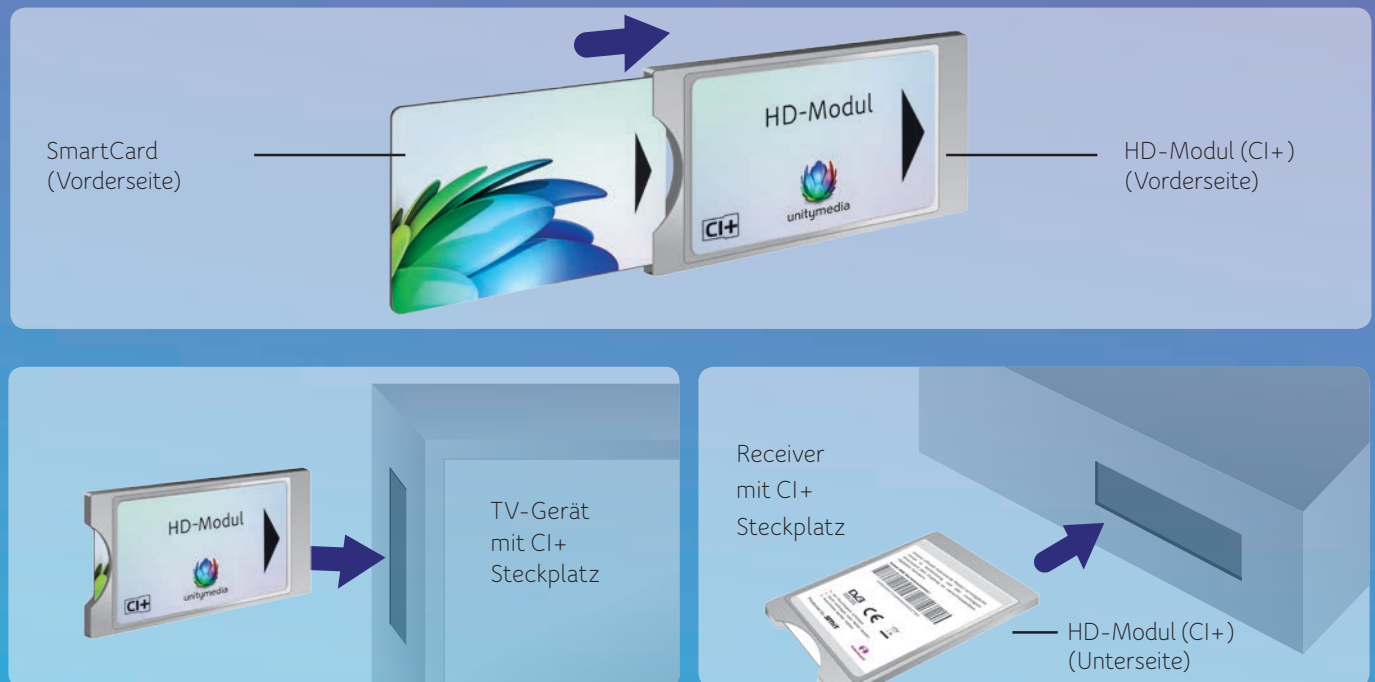

CI + fähige Empfangsgeräte

Gültig für Kunden in Baden-Württemberg
(Seriennummer des HD-Moduls beginnend mit „3902“)

Sehr geehrte Kundin, sehr geehrter Kunde,

wir freuen uns, dass Sie sich für unser modernes HD-Modul (CI+) zum Entschlüsseln von Pay-TV-Sendern interessieren. Mit diesem HD-Modul (CI+) können Sie ganz einfach die Pay-TV-Pakete von Unitymedia und Sky genießen. Das HD-Modul (CI+) ist HD-fähig und Sie benötigen keinen zusätzlichen Receiver, wenn Sie bereits einen CI+-fähigen Fernseher mit integriertem Kabeltuner oder CI+-fähigen Kabelreceiver verwenden. Sollte Ihr Empfangsgerät nicht in dieser Liste aufgeführt sein, sehen Sie bitte in der Bedienungsanleitung Ihres TV-Gerätes nach oder erkundigen Sie sich im Handel bzw. beim Hersteller, ob dieses CI+-tauglich ist. Falls Ihr Empfangsgerät CI+-tauglich ist aber trotzdem nicht funktioniert, wenden Sie sich bitte an den Hersteller des Empfangsgerätes bzw. prüfen Sie, ob sich auf dem Empfangsgerät die aktuellste Software befindet. Informationen dazu erhalten Sie in der Regel auch direkt vom Hersteller.*

Informationen zu unseren aktuellen Top-Angeboten sowie die komplette Unitymedia Produktwelt finden Sie unter www.unitymedia.de.

Falls Sie Fragen zu unseren Produkten haben, rufen Sie uns einfach an unter der Hotline 0221 466 191 00.
Wir wünschen Ihnen viel Freude in unserer digitalen TV-Welt!

Ihr Team von Unitymedia

unitymedia

* Beachten Sie bitte die Bedingungen, die der Hersteller Ihres Empfangsgerätes mit etwaigen Software Updates verknüpft. Unitymedia übernimmt keine Haftung für eventuell entstehende Schäden. Änderungen und Irrtümer vorbehalten. Die Geräteliste erhebt keinen Anspruch auf Vollständigkeit. Diese Liste stellt keine Kaufempfehlung dar.